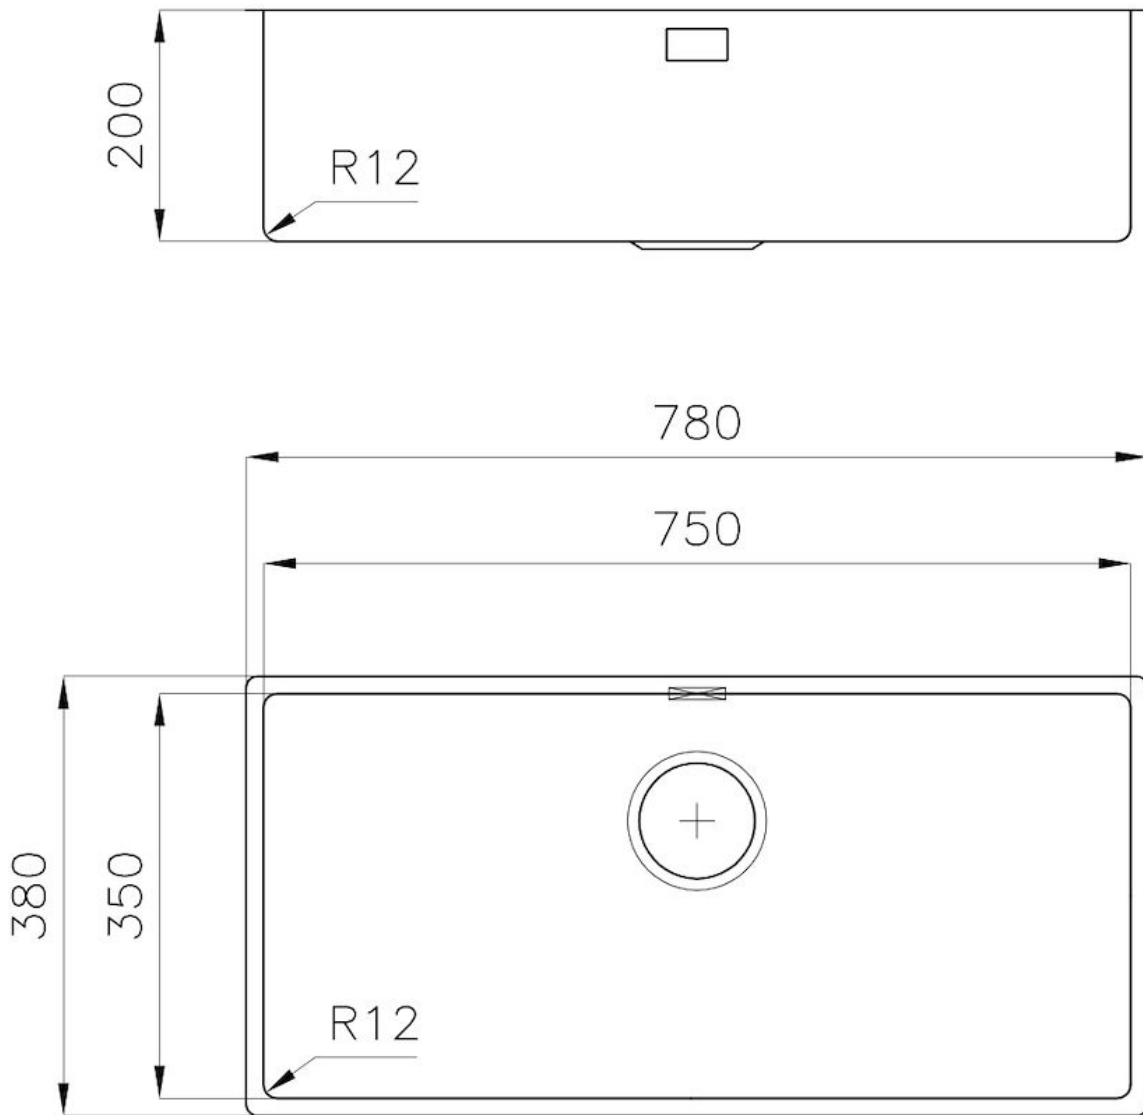

---

Dimensions 780x380 mm

---

Équipement standard Crochets de fixation, joint, vidange, trop-plein et siphon, Emballage en boîte

---

Trous mitigeur Pas de trous en standard

---

Trou d'encastrement Voir fiche technique

---

Égouttoir Non

---

Largeur 75 cm

---

Mesure cuve 750x350mm

---

Numéro cuves 1 cuve

## DESSINS TECHNIQUES

Cut out size – Dimensioni per foratura top