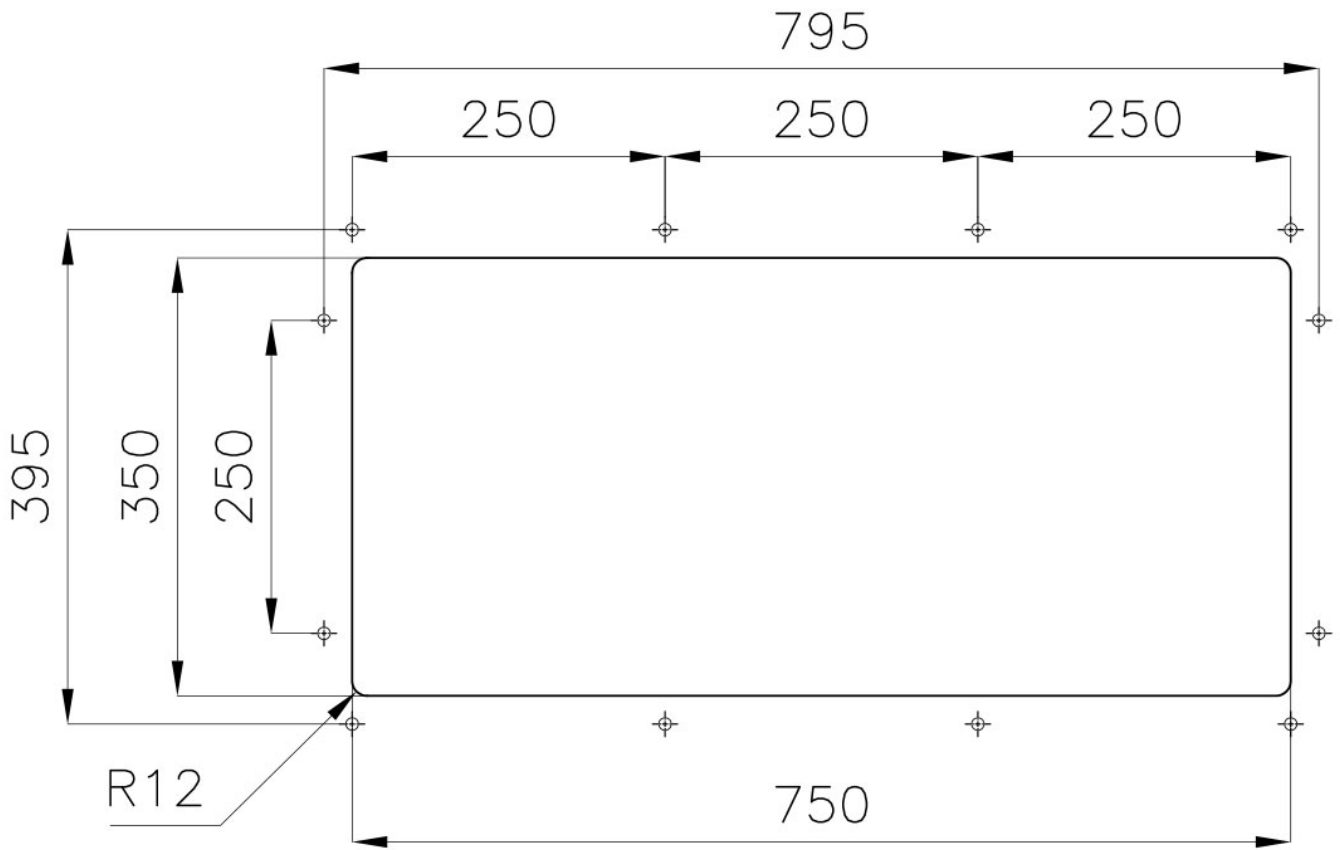

---

Égouttoir Non

---

Largeur 75 cm

---

Mesure cuve 750x350mm

---

Numéro cuves 1 cuve

## DESSINS TECHNIQUES

Cut out size – Dimensioni per foratura top